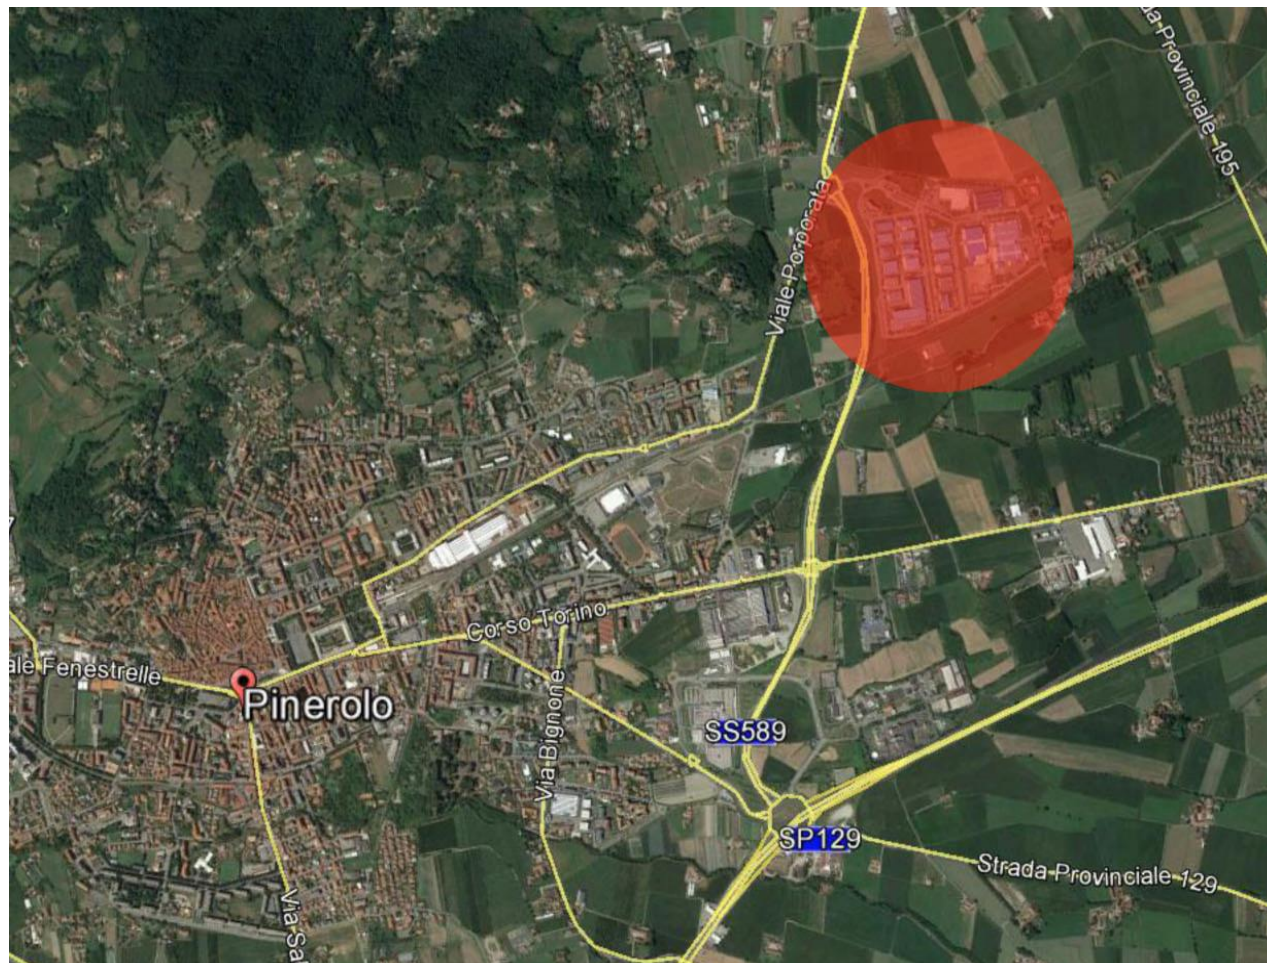

ZONA INDUSTRIALE
“LA PORPORATA”

POLO INTEGRATO DI
SVILUPPO
PINEROLO (TO)

Lotto A-Sp

ZONA INDUSTRIALE "LA PORPORATA" LOCALIZZAZIONE "Lotto Sp"

Località:
Pinerolo (TO)
Porporata, viale Primo Maggio

Insedimenti ammessi:
Area destinata ad attività di Servizi per
impianti sportivi (oneri di urbanizzazione
primari e secondari assolti)

Dati quantitativi:
Superficie catastale: pari a mq 1.210

Infrastrutture di riferimento:
SP 589 Pinerolo-Orbassano
Autostrada A5 Torino Pinerolo 3,6 km
Aeroporto Torino Caselle 60 km

Riferimenti:
info@sit-piemonte.it - tel. +39 011 7172335

Il lotto SP in vendita ha una superficie catastale pari a 1.210 mq ed è distinta al Catasto Terreni del Comune di Pinerolo come segue :

Foglio	Particella	Qualità Classe	superficie mq	Reddito [€]		
				Dominicale	Agrario	
24	432	SEMIN ARBOR	2	10	0,11	0,08
24	429	SEMIN ARBOR	2	1.200	12,7	9,3
			TOT (mq)	1.210		